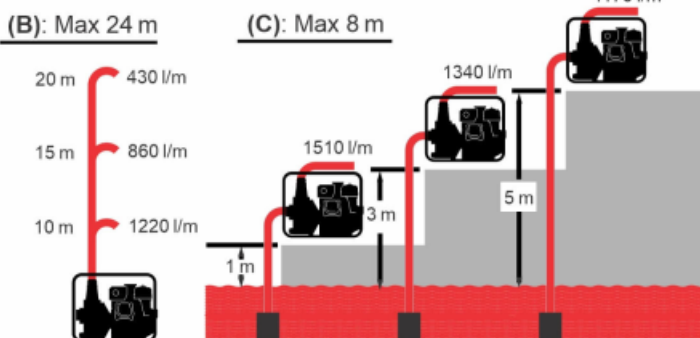

Caracteristici:

Debit apa 1680 l/min.
Inaltime pompare 24 m
Granulometrie 27 mm
Motor Koshin 9,8 cp

Kit livrare:

1 filtru
2 racorduri pentru furtunuri,
3 cleme pentru furtunuri,
1 set de scule

Motopompa ape murdare	KTZ-100X-BAE
Diametru aspirare	100 mm
Inaltime pompare	24 m
Debit apa	1680 l/min. / 100.8 mc/h
Adancime aspirare	8 m
Granulometrie max.	Max. 27 mm
Motor Koshin	K420
Capacitate motor	420 cc
Putere motor	9,8 cp, 3600 rpm
Combustibil	Benzina
Rezervor	5.9 l
Autonomie	1,5 h
Demaraj motor	la sfoara
Greutate	78,2 kg
Dimensiuni LxIxh (mm)	816 x 621 x 632