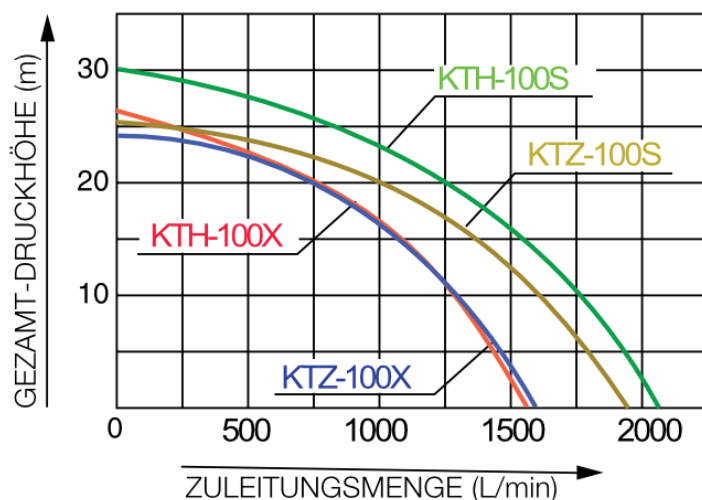

Motopompa ape murdare

Fabricat in Japonia

KTZ-100X-BAE

Utilizare:

- Potrivit pentru ape nisipoase și noroioase.
- Spălarea animalelor, a grajdurilor sau a echipamentului agricol
- Irigarea cu sisteme de aspersiune
- Pomparea apei din fântâni

Caracteristici:

Debit apa 1680 l/min.
Inaltime pompare 24 m
Granulometrie 27 mm
Motor Koshin 9,8 cp

Kit livrare:

1 filtru
2 racorduri pentru furtunuri,
3 cleme pentru furtunuri,
1 set de scule

Motopompa ape murdare	KTZ-100X-BAE
Diametru aspirare	100 mm
Inaltime pompare	24 m
Debit apa	1680 l/min. / 100.8 mc/h
Adancime aspirare	8 m
Granulometrie max.	Max. 27 mm
Motor Koshin	K420
Capacitate motor	420 cc
Putere motor	9,8 cp, 3600 rpm
Combustibil	Benzina
Rezervor	5.9 l
Autonomie	1,5 h
Demaraj motor	la sfoara
Greutate	78,2 kg
Dimensiuni LxIxh (mm)	816 x 621 x 632